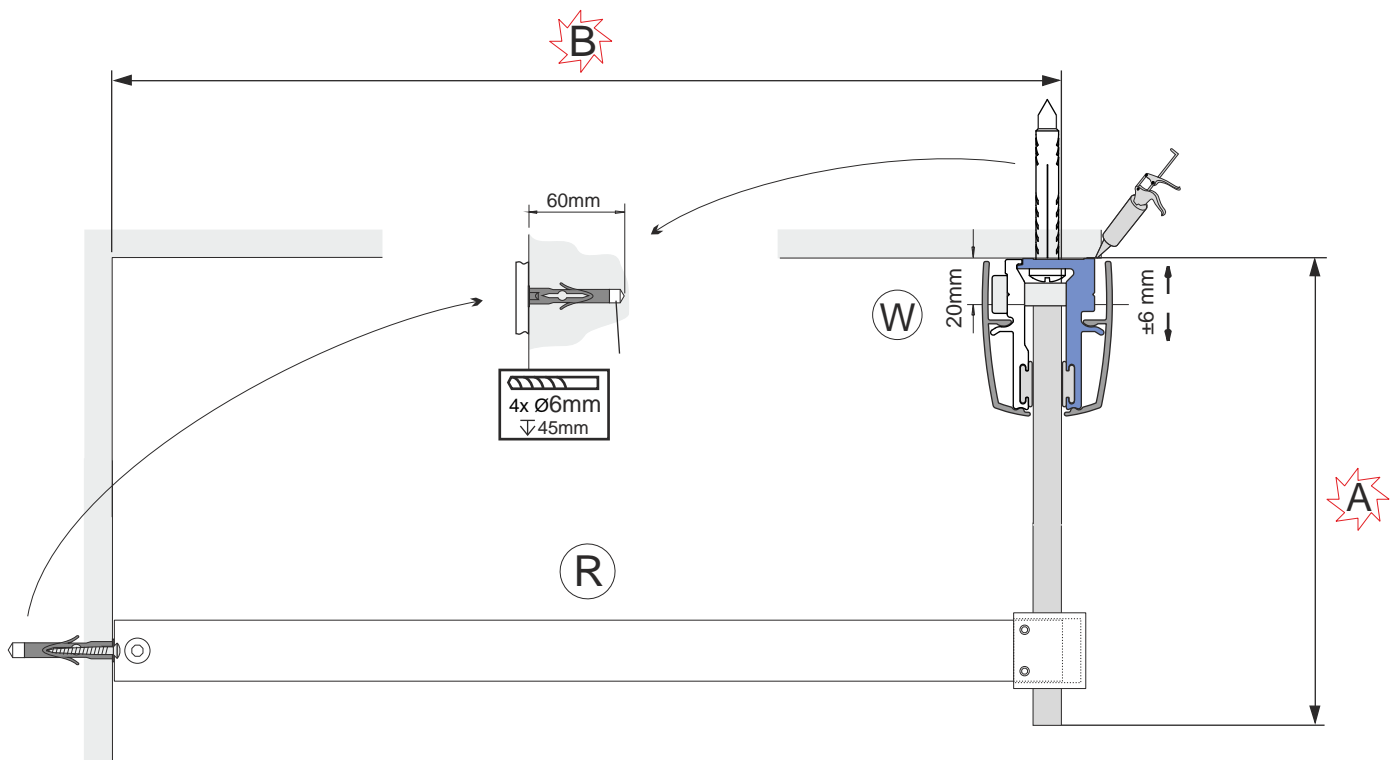

-  1x
-  A B
A: 566155050
B: 562000300
1x
-  B C
B: 562000300
C: 566155055
1x
-  566155060
2x
-  130502241
5x
M6x25mm
-  562550044
1x
-  130602044
3x
st4.8x45
-  130602060
1x
-  130805058
4x
Ø6mm

! POZOR ! Rozm ry neplatí pro atypické provedení zást n (GSM*****). V p ípad nejasností kontaktujte výrobce.

! ATTENTION ! Dimensions are not valid for atypical screens (GSM*****). In case of doubt contact producer.

! LET OP ! Deze maten zijn niet te gebruiken voor glas cabines op maat (GSM*****). In geval van twijfel, neem contact op met de producent.

! UWAGA ! Wymiary nie dotycz kabin niestandardowych (GSM*****). W przypadku w tpliwo ci prosimy skontaktowa si z producentem.

! ACHTUNG ! Diese Masse sind nicht gültig bei Massarbeit von Duschabtrennungen (GSM*****). Nehmen Sie bei Unklarheiten Kontakt auf mit Ihrem Hersteller.