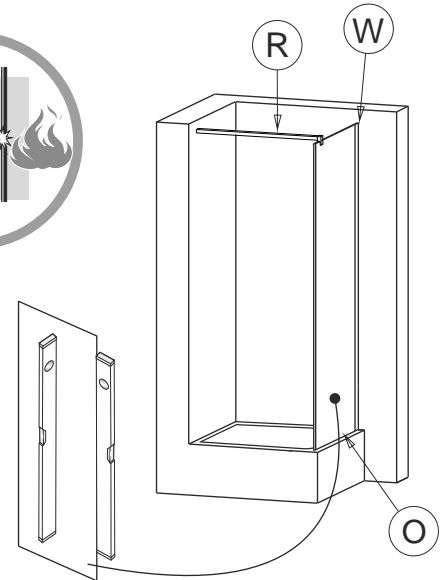

-  1x
-  A B
A: 566155050
B: 562000300
1x
-  B C
B: 562000300
C: 566155055
1x
-  566155060
2x
-  130502241
5x
M6x25mm
-  562550044
1x
-  130602044
3x
st4.8x45
-  130602060
1x
-  130805058
4x
Ø6mm

! POZOR ! Rozm ry neplatí pro atypické provedení zást n (GSM*****). V p ípad nejasností kontaktujte výrobce.

! ATTENTION ! Dimensions are not valid for atypical screens (GSM*****). In case of doubt contact producer.

! LET OP ! Deze maten zijn niet te gebruiken voor glas cabines op maat (GSM*****). In geval van twijfel, neem contact op met de producent.