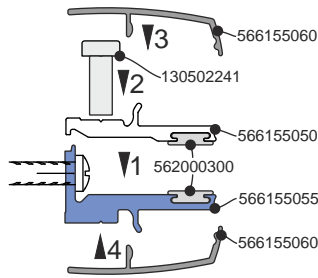

-  1x
-  A B
A: 566155050
B: 562000300
1x
-  B C
B: 562000300
C: 566155055
1x
-  566155060
2x
-  130502241
5x
M6x25mm
-  562550044
1x
-  130602044
3x
st4.8x45
-  130602060
1x
-  130805058
4x
Ø6mm

! POZOR ! Rozm ry neplatí pro atypické provedení zást n (GSM*****). V p ípad nejasností kontaktujte výrobce.

! ATTENTION ! Dimensions are not valid for atypical screens (GSM*****). In case of doubt contact producer.

! LET OP ! Deze maten zijn niet te gebruiken voor glas cabines op maat (GSM*****). In geval van twijfel, neem contact op met de producent.

! UWAGA ! Wymiary nie dotycz kabin niestandardowych (GSM*****). W przypadku w tpliwo ci prosimy skontaktowa si z producentem.

! ACHTUNG ! Diese Masse sind nicht gültig bei Massarbeit von Duschabtrennungen (GSM*****). Nehmen Sie bei Unklarheiten Kontakt auf mit Ihrem Hersteller.

! ! (GSM.....).

CE
RIHO Suchý 37, 680 01 Czech Republic
10 DoP-2014-05
G <small>(exact product code - see sticker on package p esný kód výrobku - viz nálepka na obalu)</small> PH EN 14428