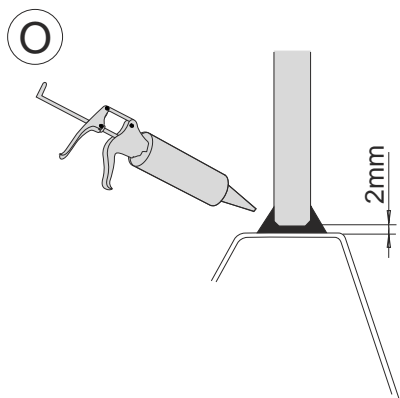

-  1x
-  A B
A: 566155050
B: 562000300
1x
-  B C
B: 562000300
C: 566155055
1x
-  566155060
2x
-  130502241
5x
M6x25mm
-  562550044
1x
-  130602044
3x
st4.8x45
-  130602060
1x
-  130805058
4x
Ø6mm

! POZOR ! Rozm ry neplatí pro atypické provedení zást n (GSM*****). V p ípad nejasností kontaktujte výrobce.

! UWAGA ! Wymiary nie dotycz kabin niestandardowych (GSM*****). W przypadku w tpliwo ci prosimy skontaktowa si z producentem.

! ACHTUNG ! Diese Masse sind nicht gültig bei Massarbeit von Duschabtrennungen (GSM*****). Nehmen Sie bei Unklarheiten Kontakt auf mit Ihrem Hersteller.