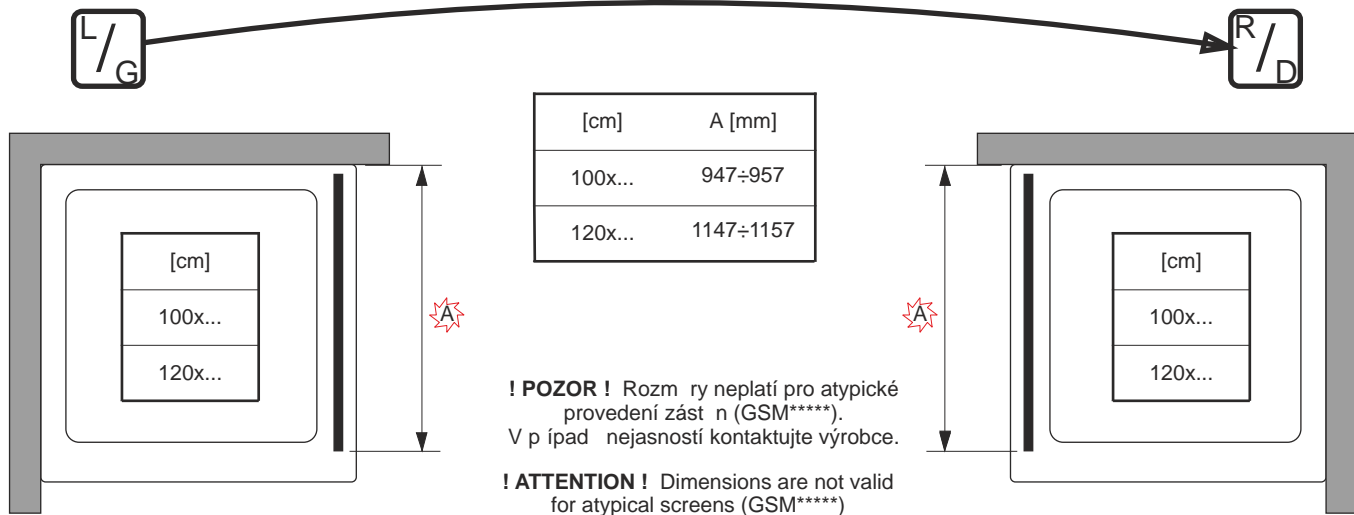

-  1x
-  A B
A: 566155050
B: 562000300
1x
-  B C
B: 562000300
C: 566155055
1x
-  566155060
2x
-  130502241
5x
M6x25mm
-  562550044
1x
-  130602044
3x
st4.8x45
-  130602060
1x
-  130805058
4x
Ø6mm

! POZOR ! Rozm ry neplatí pro atypické provedení zást n (GSM*****). V p ípad nejasností kontaktujte výrobce.

! ATTENTION ! Dimensions are not valid for atypical screens (GSM*****). In case of doubt contact producer.

! LET OP ! Deze maten zijn niet te gebruiken voor glas cabines op maat (GSM*****). In geval van twijfel, neem contact op met de producent.

! UWAGA ! Wymiary nie dotycz kabin niestandardowych (GSM*****). W przypadku w tpliwo ci prosimy skontaktowa si z producentem.

! ACHTUNG ! Diese Masse sind nicht gültig bei Massarbeit von Duschabtrennungen (GSM*****). Nehmen Sie bei Unklarheiten Kontakt auf mit Ihrem Hersteller.