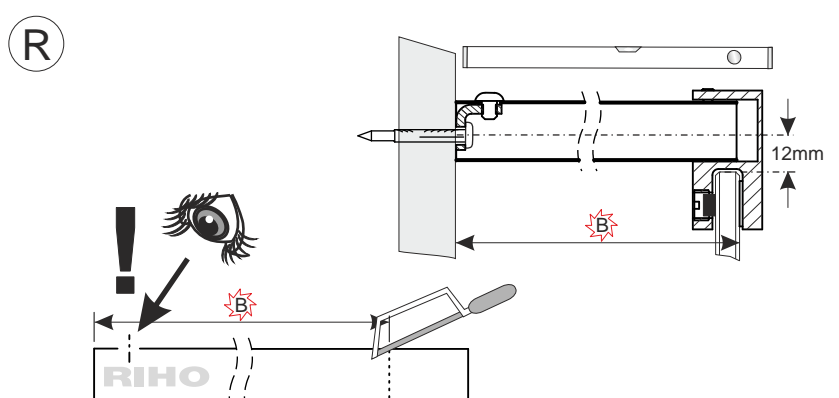

-  1x
-  A B
A: 566155050
B: 562000300
1x
-  B C
B: 562000300
C: 566155055
1x
-  566155060
2x
-  130502241
5x
M6x25mm
-  562550044
1x
-  130602044
3x
st4.8x45
-  130602060
1x
-  130805058
4x
Ø6mm

! POZOR ! Rozm ry neplatí pro atypické provedení zást n (GSM*****). V p ípad nejasností kontaktujte výrobce.

! ATTENTION ! Dimensions are not valid for atypical screens (GSM*****). In case of doubt contact producer.

! LET OP ! Deze maten zijn niet te gebruiken voor glas cabines op maat (GSM*****). In geval van twijfel, neem contact op met de producent.

! UWAGA ! Wymiary nie dotycz kabin niestandardowych (GSM*****). W przypadku w tpliwo ci prosimy skontaktowa si z producentem.

! ACHTUNG ! Diese Masse sind nicht gültig bei Massarbeit von Duschabtrennungen (GSM*****). Nehmen Sie bei Unklarheiten Kontakt auf mit Ihrem Hersteller.